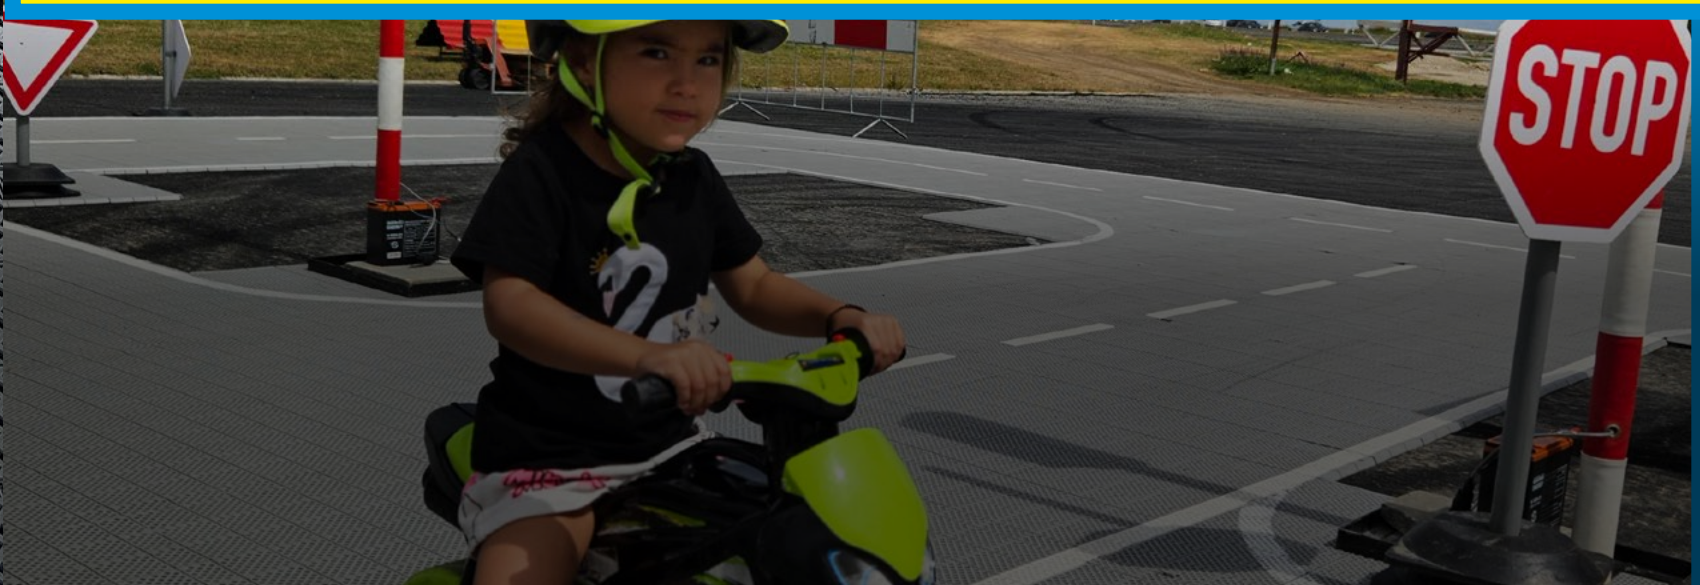

TECHNICKÉ PARAMETRY

- Prostor 15 x 15 metrů na zpevněné ploše
- Prostor pro stan 6 x 3 metry + 2,2 kW