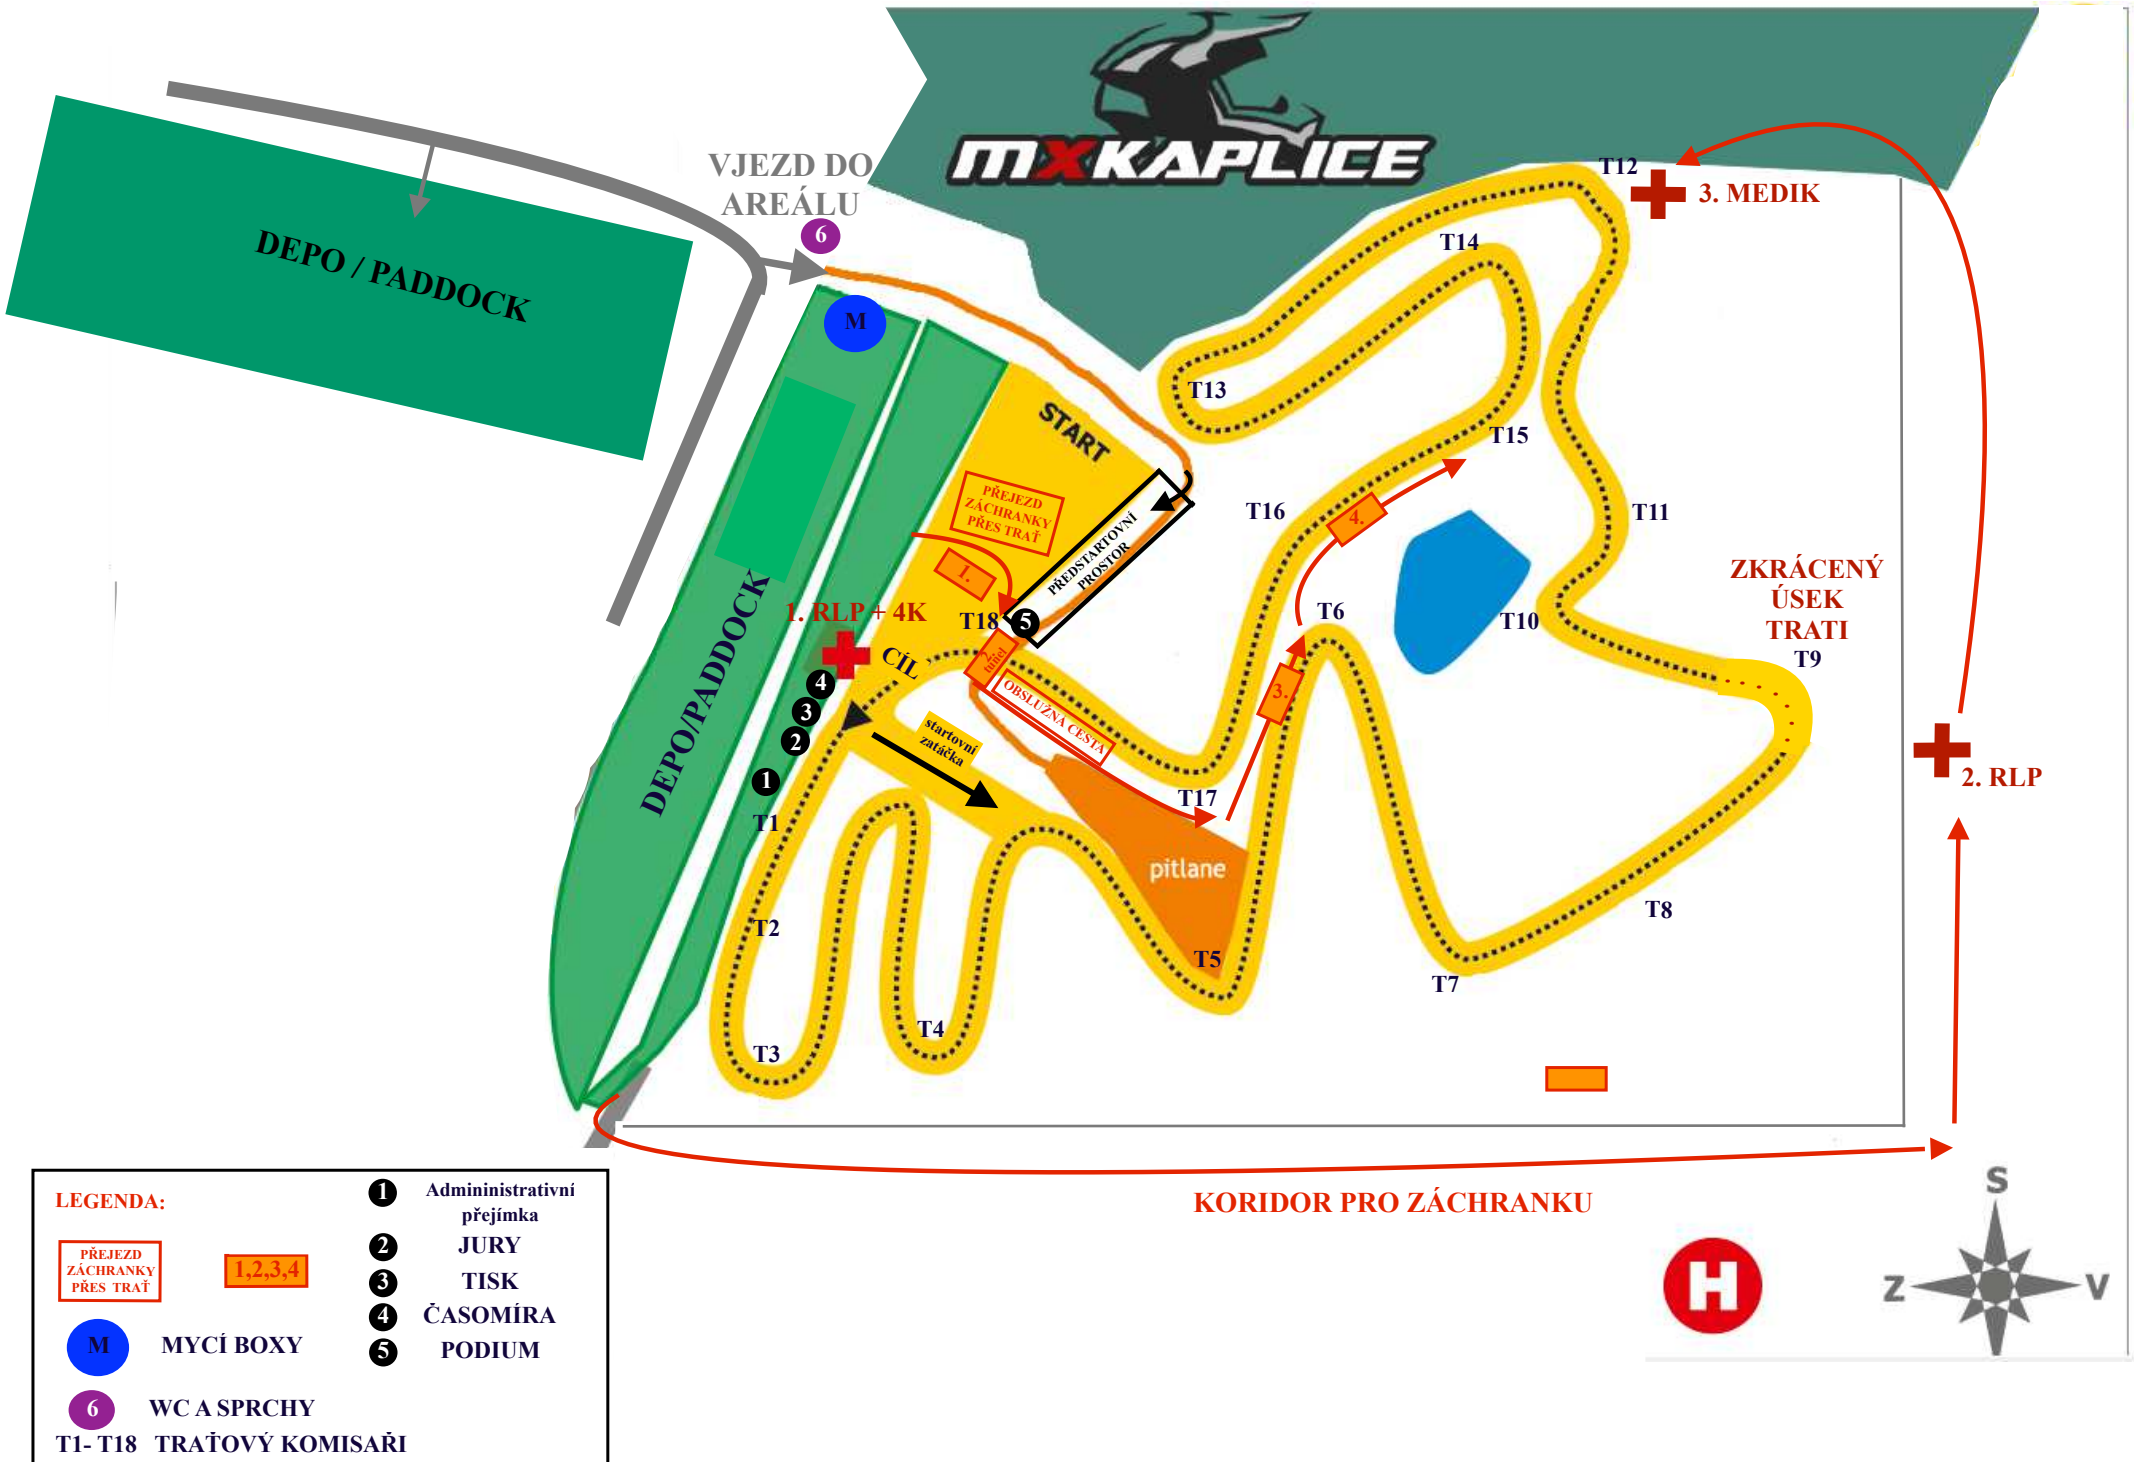

MX KAPLICE

LEGENDA:

PŘEJZD ZÁCHRANKY PŘES TRÁŤ

1,2,3,4

M

MYČÍ BOXY

6

WC A SPRCHY

T1- T18 TRÁŤOVÝ KOMISAŘI

1

Administrativní
přejímka

2

JURY

3

TISK

4

ČASOMÍRA

5

PODIUM

KORIDOR PRO ZÁCHRANKU