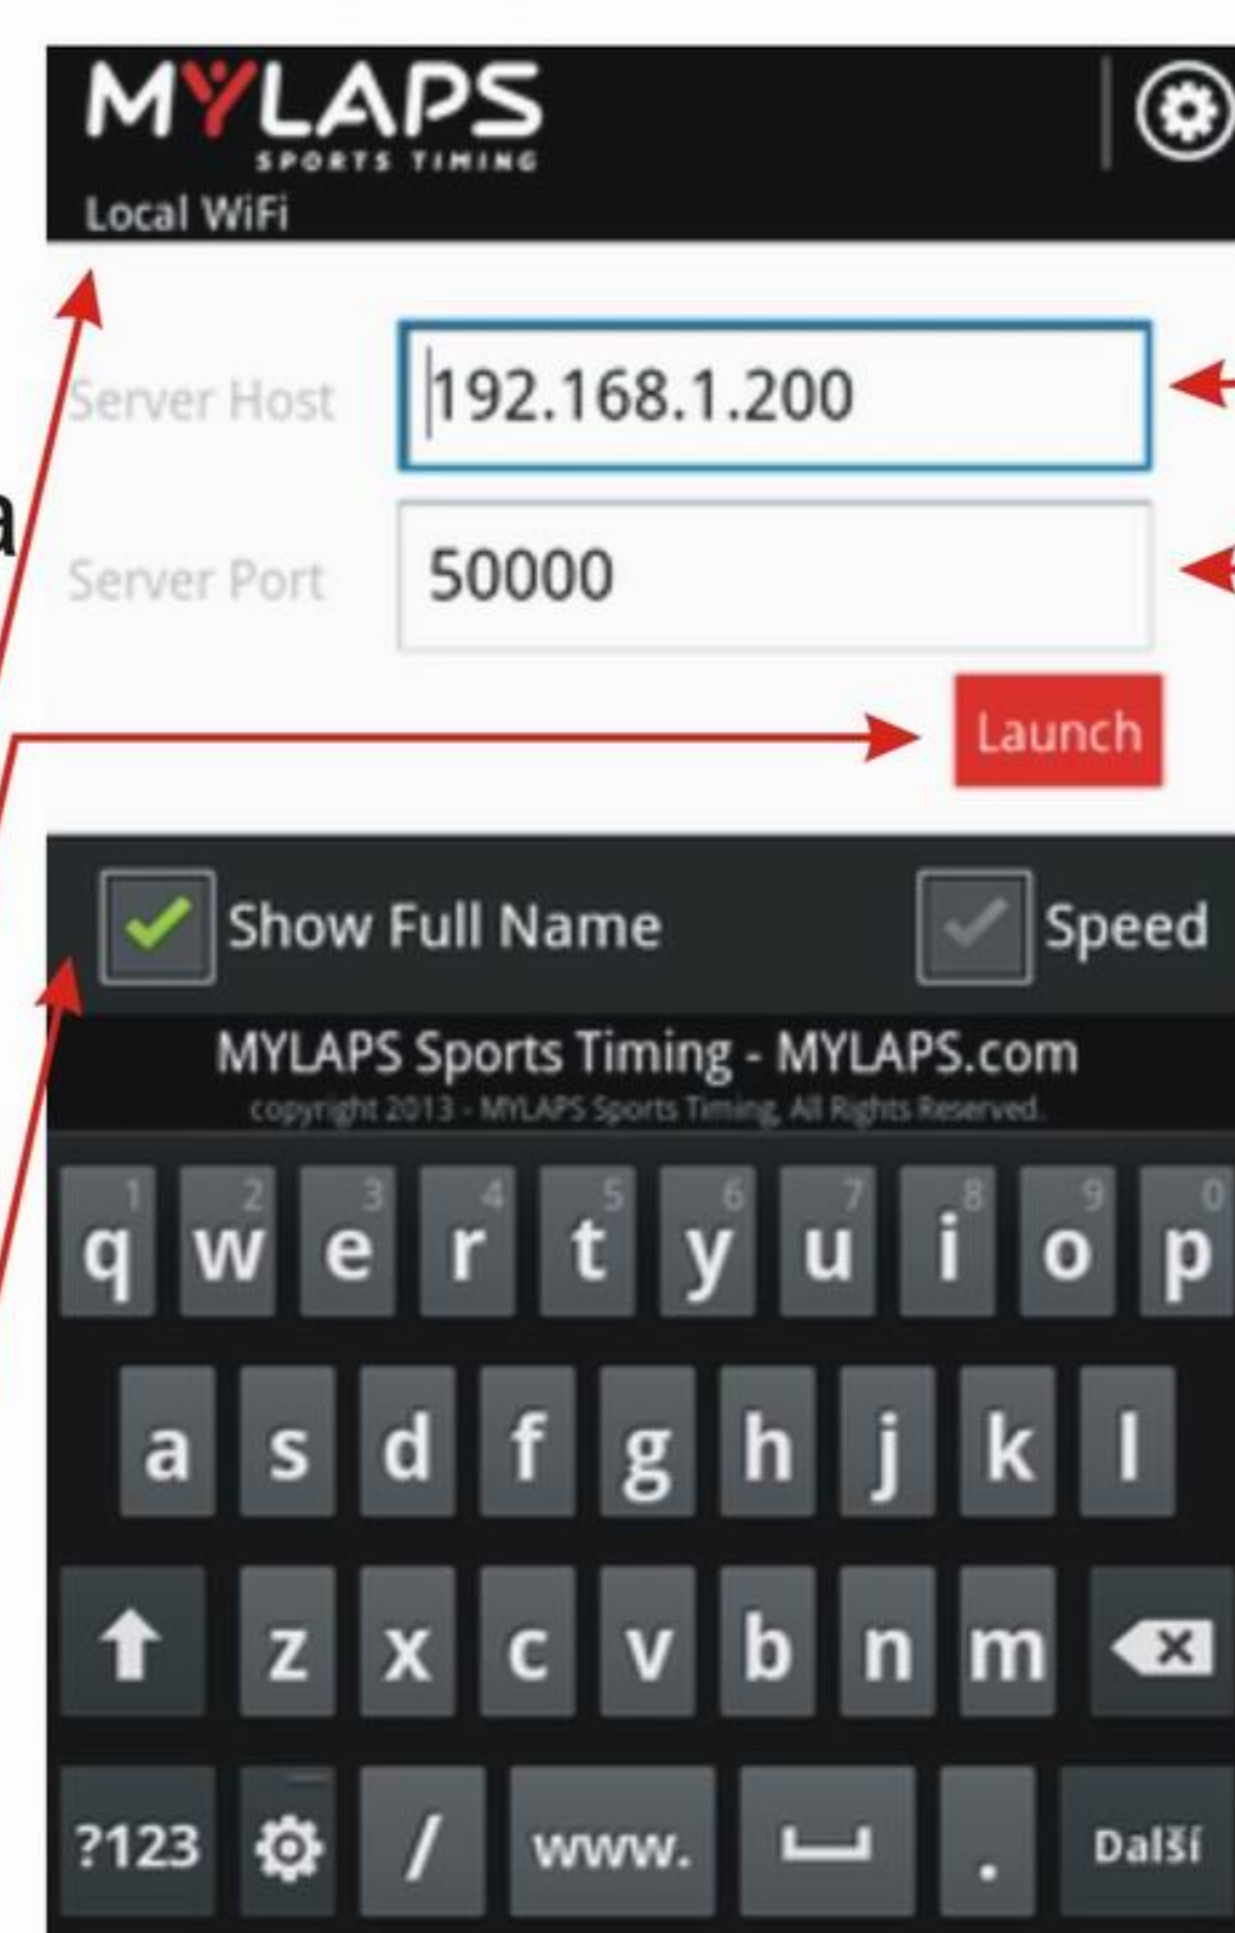

ONLINE ČASY Z JÍZD VE VAŠEM TELEFONU

Stáhněte si aplikaci:
"MYLAPS Live Timing"

Cena cca 23Kč

K online výsledkům sdíleným přes aplikaci MYLAPS Live Timing se lze připojit dvěma způsoby. Volba způsobu připojení záleží na tom, zda budou na dané závodní trati připojeni časoměřiči k internetové síti nebo ne. Jestliže budou, lze se připojit přímo na server MYLAPS, a to odkudkoliv, nejen ze závodního okruhu. V opačném případě je možné se připojit pouze pomocí místní WiFi sítě časoměřičů. V takovém případě je potřeba se nejdříve s mobilním telefonem připojit pomocí WiFi k síti "casomira_depo" nebo "casomira_vez", poté spustit aplikaci MYLAPS Live Timing a přepnout do režimu "Local WiFi. IP adresa Host serveru a číslo portu budou uvedena na oficiální vývěsce nebo k doptání u časoměřičů.

Live Timing - připojení přes server MYLAPS:

Tlačítko pro přepínání mezi módy připojení

Live Timing: po připojení k serveru je potřeba si vybrat výsledky z konkrétního závodu. V tomto případě se jedná o "Sosnova - 2.bodovaná jízda"

Local WiFi: po připojení k serveru časoměřičů a stisknutí tlačítka "Launch" již aplikace zobrazí aktuální jízdu

Zobrazit celé jméno jezdce

Local WiFi - připojení přes místní síť časoměřičů:

Časy řazené dle nejrychlejšího jezdce mód zobrazení: "Qualify"